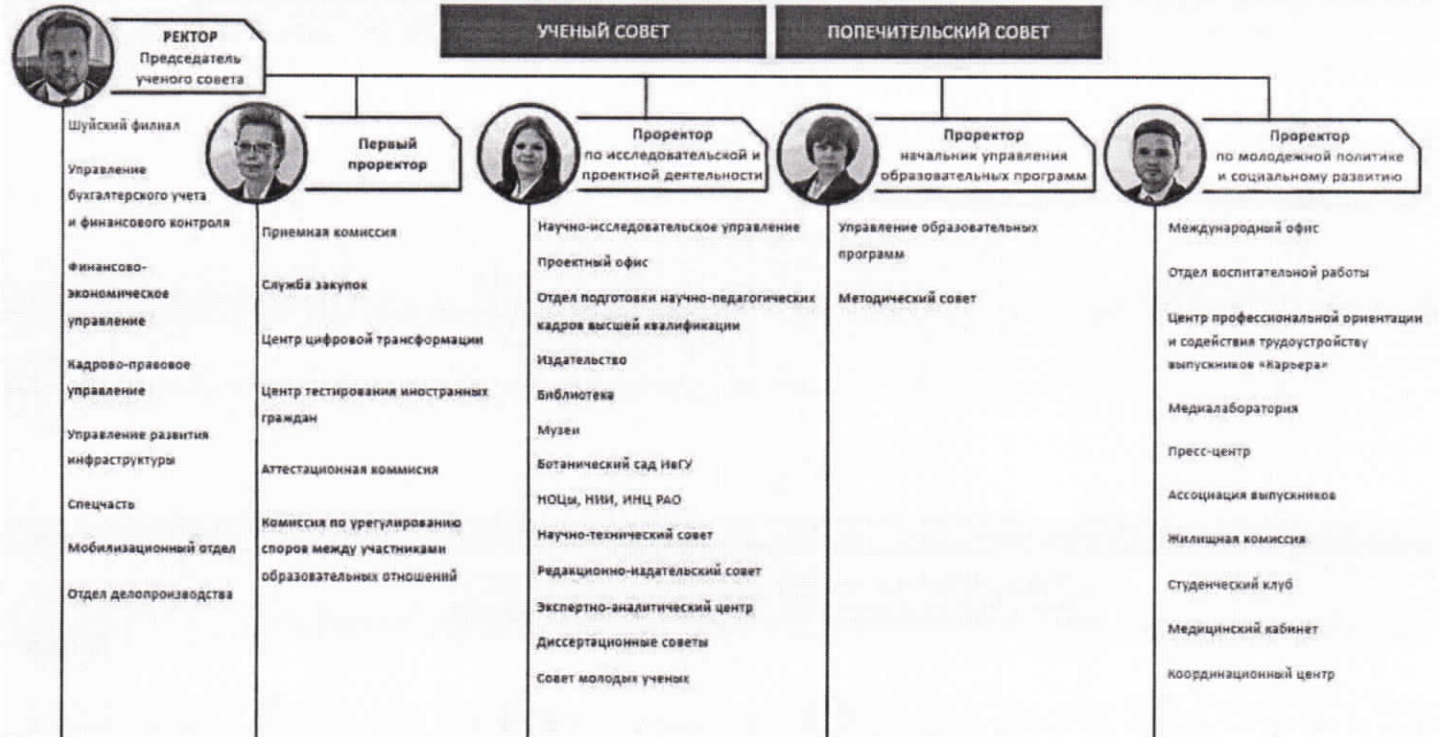

Организационная структура ИвГУ

КОНФЕРЕНЦИЯ РАБОТНИКОВ И ОБУЧАЮЩИХСЯ ИвГУ

Институты, факультеты, кафедры, отделения

Институт математики, информационных технологий и естественных наук	Институт гуманитарных наук	Институт социально-экономических наук	Юридический факультет	Институт профессионального развития	Научно-исследовательский институт наноматериалов
Кафедра фундаментальной математики	Кафедра философии	Кафедра социологии, социальной работы и управления персоналом	Кафедра уголовного права и процесса	Центр русистики и международного образования	
Кафедра информационных технологий и прикладной математики	Кафедра зарубежной филологии	Кафедра финансов, бухгалтерского учета и банковского дела	Кафедра частного права, сравнительного правоведения и правотворчества	Центр изучения иностранных языков «Ин'Яз»	
Кафедра фундаментальной физики и нанотехнологий	Кафедра иностранных языков	Кафедра экономики и предпринимательства	Кафедра теории и истории государства и права, конституционного права и прав человека		
Кафедра фундаментальной и прикладной химии	Отделение журналистики, рекламы и связей с общественностью	Кафедра менеджмента			
Кафедра биологии	Кафедра истории России				
	Кафедра всеобщей истории и международных отношений				
	Кафедра непрерывного психолого-педагогического образования				
	Кафедра физической культуры и безопасности жизнедеятельности				